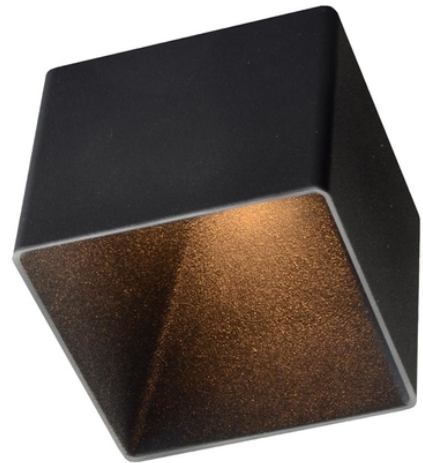

GF DESIGN BLOCKY DOWNLIGHTSERIE

Fås i hvit eller sort. "Lysboksen" Blocky har en markert, nedtrukket kant på 60 mm som gir blendingsreduksjon og karakter. Lyskilden er dypt plassert og er ikke synlig fra sidevinklene. Dette gir en opplevelse av at det er en boks med lys i, ikke en downlight. Blocky gir et kvadratisk lysbilde og vil prege rommet den står i. Med sitt enkle og rene uttrykk passer den inn i de fleste miljøer.

Art.nr.

VM-Blocky

GF design