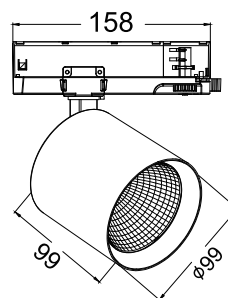

- For trefase skinnesystemer
- Høyt lysutbytte >4000 lm
- Perfekt for høye tak
- Høy fargegjengivelse:
  CRI >90

Rehab vennlig

Fargetoleranse: MacAdam 3
Strålingsvinkel: 38°

Art.nr.	Artikkel
SL8550	Fox ○ Hvit ● 3000K 4053 lm 38W
SL8553	Fox ● Sort ● 3000K 4053 lm 38W

Fox gir høykvalitetsbelysning til ditt butikkprosjekt.