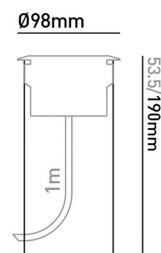

## WL340 ASYMMETRISK SPOT 2,6W 50°

Rund spot med asymmetrisk lys. For montering i støttemur eller trappevanger. Børstet stål-finish. 1 meter ledning. Tåler saltvann.

Art.nr.	CW1001
Montasje:	Innfelt
Spenning (V):	230V
Systemforbruk (W):	2,6W
Dimbar:	Nei
Mål (mm):	Ø:98 H:190 mm
Utskjæringshull (mm):	Ø:80mm
Materiale:	Rustfritt syrefast marinestål (316)
Fargegjengivelse (CRI):	80
Lysfarge (Kelvin):	3000K
Lumen ut (lm):	50 lm
Lumen/W:	19 lm/W
Forventet levetid (timer):	70 000 timer
Lystilbakegang:	L70 B10
Garanti:	7 år
IP-grad:	IP67
Avskjerming:	Trøssikkert glass
Lysspredning:	50°
Tilkoblingstype:	1m kabel