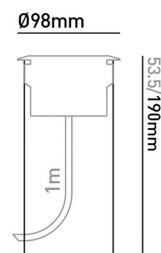

WL339 ASYMMETRISK SPOT 2,6W 50°

Rund spot med asymmetrisk lys. For montering i støttemur eller trappevanger. Støpt finish. 1 meter ledning. Tåler saltvann. Installasjonstube inkludert.

Art.nr.	CW1035
Montasje:	Innfelt
Spenning (V):	230V
Systemforbruk (W):	2,6W
Dimbar:	Nei
Mål (mm):	Ø:98 H:190 mm
Utskjæringshull (mm):	Ø:80mm
Materiale:	Rustfritt syrefast marinestål (316)
Fargegjengivelse (CRI):	80
Lysfarge (Kelvin):	3000K
Lumen ut (lm):	50 lm
Lumen/W:	19 lm/W
Forventet levetid (timer):	70 000 timer
Lystilbakegang:	L70 B10
Garanti:	7 år
IP-grad:	IP67
Avskjerming:	Trøssikkert glass
Lysspredning:	50°
Tilkoblingstype:	1m kabel