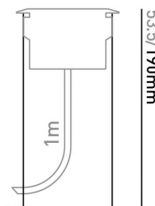

WL341 ASYMMETRISK SPOT 2,6W 50°

Firkantet spot med asymmetrisk lys. For montering i støttemur eller trappevanger. Støpt finish. 1 meter ledning. Tåler saltvann.

Art.nr.	CW1036
Montasje:	Innfelt
Spenning (V):	230V
Systemforbruk (W):	2,6W
Dimbar:	Nei
Mål (mm):	L:98 B:98 H:190 mm
Utskjæringshull (mm):	Ø:80mm
Materiale:	Rustfritt syrefast marinestål (316)
Fargegjengivelse (CRI):	80
Lysfarge (Kelvin):	3000K
Lumen ut (lm):	50 lm
Lumen/W:	19 lm/W
Forventet levetid (timer):	70 000 timer
Lystilbakegang:	L70 B10
Garanti:	7 år
IP-grad:	IP67
Avskjerming:	Trøssikkert glass
Lysspredning:	50°
Tilkoblingstype:	1m kabel

Ø98mm

20.11.2019

Med forbehold om endringer og trykkfeil.