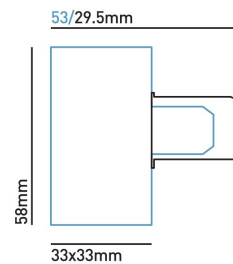

MC020 S VEGGLAMPE KUBE 2W OPP- /NED-LYS

350mA. Dimbar veggspot i anodisert aluminium. Opp/ned-lys.

Art.nr.	CW1058
Montasje:	Innfelt
Strøm (mA):	350mA
Systemforbruk (W):	2W
Mål (mm):	L:90 B:90 H:35
Utskjæringshull:	Ø:20 mm
Materiale:	Anodisert aluminium
Fargegjengivelse (CRI):	80
Lysfarge:	3000K
Lyseffekt:	110 lm
Lumen/W:	55 lm/W
Forventet levetid (timer):	70 000 timer
Lystilbakegang:	L70 B10
Garanti:	7 år
IP-grad:	IP65
Avskjerming:	Klart glass
Lysspredning:	12°
Tilkoblingstype:	15 cm kabel