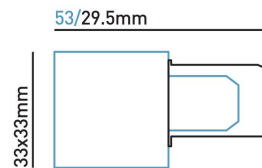

MC010 S VEGGLAMPE KUBE 1W

350mA. Dimbar veggspot i anodisert aluminium.

Art.nr.	CW1057
Montasje:	Innfelt
Strøm (mA):	350mA
Systemforbruk (W):	1W
Mål (mm):	L:33 B:33 H:29.5
Utskjæringshull (mm):	Ø:20 mm
Materiale:	Anodisert aluminium
Fargegjengivelse (CRI):	80
Lysfarge (Kelvin):	3000K
Lumen ut (lm):	55 lm
Lumen/W:	55 lm/W
Forventet levetid (timer):	70 000 timer
Lystilbakegang:	L70 B10
Garanti:	7 år
IP-grad:	IP65
Avskjerming:	Klart glass
Lysspredning:	12°
Tilkoblingstype:	15 cm kabel