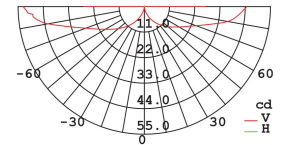

# GEMINI VEGGLAMPE 9W 4000K LED

Stilren veggarmatur med opp/ned-lys.

Art.nr.	LU1008
Spenning (V):	230V
Systemforbruk (W):	9W
Dimbar:	nei
Mål (mm):	L:140 H:65 D:88.5 mm
Farge:	Mørk grå
Materiale:	Aluminium
Fargegjengivelse (CRI):	80
Lysfarge:	4000K
Lyseffekt:	480 lm
Lumen/W:	53 lm/W
Forventet levetid (timer):	30 000 timer
Lystilbakegang:	L70B50
Garanti:	5 år
IP-grad:	IP54
Avskjerming:	Klart glass
Lysspredning:	127°