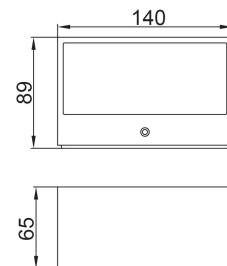

# GEMINI VEGGLAMPE 9W LED

Stilren veggarmatur med opp/ned-lys.

Art.nr.	LU1008
Spenning (V):	230V
Systemforbruk (W):	9W
Dimbar:	nei
Mål (mm):	L:140 H:65 D:88.5 mm
Farge:	Mørk grå
Materiale:	Aluminium
Fargegjengivelse (CRI):	80
Lysfarge:	4000K
Lyseffekt:	480 lm
Lumen/W:	53 lm/W
Forventet levetid (timer):	30 000 timer
Lystilbakegang:	L70B50
Garanti:	5 år
IP-grad:	IP54
Materiale, avskjerming:	Klart glass
Lysspredning:	127°