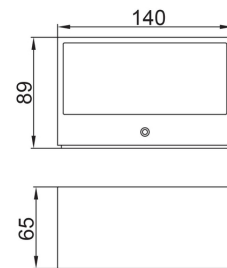

# GEMINI VEGGLAMPE 9W LED

Stilren veggarmatur med opp/ned-lys.

Art.nr.	LU1008
Spenning (V):	230V
Systemforbruk (W):	9W
Mål (mm):	L:140 H:65 D:88.5 mm
Dimbar:	nei
Farge:	Mørk grå
Materiale, armaturkropp:	Aluminium
Fargegjengivelse (CRI):	80
Lysfarge:	4000K
Lyseffekt:	480 lm
Lumen/W:	53 lm/W
Forventet levetid (timer):	30 000 timer
Lystilbakegang:	L70B50
Garanti:	5 år
IP-grad:	IP54
Materiale, avskjerming:	Klart glass
Lysspredning:	127°