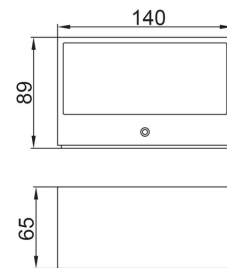

# GEMINI VEGGLAMPE 9W LED

Stilren veggarmatur med opp/ned-lys.

Art.nr.	LU1008
Spenning (V):	230V
Systemforbruk (W):	9W
Dimbar:	nei
Mål (mm):	L:140 H:65 D:88.5 mm
Farge:	Mørk grå
Materiale:	Aluminium
Fargegjengivelse (CRI):	80
Lysfarge:	4000K
Lyseffekt:	480 lm
Lumen/W:	53 lm/W
Forventet levetid (timer):	30 000 timer
Lystilbakegang:	L70B50
Garanti:	5 år
IP-grad:	IP54
Materiale, avskjerming:	Klart glass
Lysspredning:	127°