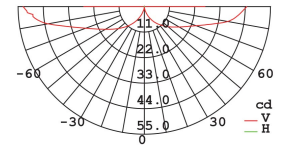

# GEMINI VEGGLAMPE 9W LED

Stilren veggarmatur med opp/ned-lys.

Art.nr.	LU1008
Spenning (V):	230V
Systemforbruk (W):	9W
Dimbar:	nei
Mål (mm):	L:140 H:65 D:88.5 mm
Farge:	Mørk grå
Materiale:	Aluminium
Fargegjengivelse (CRI):	80
Lysfarge:	4000K
Lyseffekt:	480 lm
Lumen/W:	53 lm/W
Forventet levetid (timer):	30 000 timer
Lystilbakegang:	L70B50
Garanti:	5 år
IP-grad:	IP54
Materiale, avskjerming:	Klart glass
Lysspredning:	127°