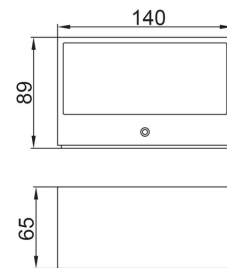

GEMINI VEGGLAMPE 9W LED

Stilren veggarmatur med opp/ned-lys.

Art.nr.	LU1008
Spenning (V):	230V
Systemforbruk (W):	9W
Dimbar:	nei
Mål (mm):	L:140 H:65 D:88.5 mm
Farge:	Mørk grå
Materiale:	Aluminium
Fargegjengivelse (CRI):	80
Lysfarge:	4000K
Lyseffekt:	480 lm
Lumen/W:	53 lm/W
Forventet levetid (timer):	30 000 timer
Lystilbakegang:	L70B50
Garanti:	5 år
IP-grad:	IP54
Materiale, avskjerming:	Klart glass
Lysspredning:	127°