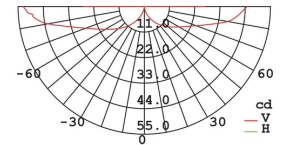

GEMINI VEGGLAMPE 9W LED

Stilren veggarmatur med opp/ned-lys.

Art.nr.	LU1008
Spenning (V):	230V
Systemforbruk (W):	9W
Dimbar:	nei
Mål (mm):	L:140 H:65 D:88.5 mm
Farge:	Mørk grå
Materiale:	Aluminium
Fargegjengivelse (CRI):	80
Lysfarge:	4000K
Lyseffekt:	480 lm
Lumen/W:	53 lm/W
Forventet levetid (timer):	30 000 timer
Lystilbakegang:	L70B50
Garanti:	5 år
IP-grad:	IP54
Materiale, avskjerming:	Klart glass
Lysspredning:	127°