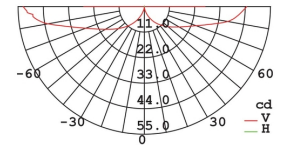

# GEMINI VEGGLAMPE 9W LED

Stilren veggarmatur med opp/ned-lys.

Art.nr.	LU1008
Spenning (V):	230V
Systemforbruk (W):	9W
Mål (mm):	L:140 H:65 D:88.5 mm
Dimbar:	nei
Farge:	Mørk grå
Materiale, armaturkropp:	Aluminium
Fargegjengivelse (CRI):	80
Lysfarge:	4000K
Lyseffekt:	480 lm
Lumen/W:	53 lm/W
Forventet levetid (timer):	30 000 timer
Lystilbakegang:	L70B50
Garanti:	5 år
IP-grad:	IP54
Materiale, avskjerming:	Klart glass
Lysspredning:	127°