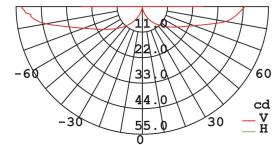

GEMINI VEGGLAMPE 9W LED

Stilren veggarmatur med opp/ned-lys.

Art.nr.	LU1008
Spenning (V):	230V
Systemforbruk (W):	9W
Dimbar:	nei
Mål (mm):	L:140 H:65 D:88.5 mm
Farge:	Mørk grå
Materiale:	Aluminium
Fargegjengivelse (CRI):	80
Lysfarge:	4000K
Lyseffekt:	480 lm
Lumen/W:	53 lm/W
Forventet levetid (timer):	30 000 timer
Lystilbakegang:	L70B50
Garanti:	5 år
IP-grad:	IP54
Avskjerming:	Klart glass
Lysspredning:	127°