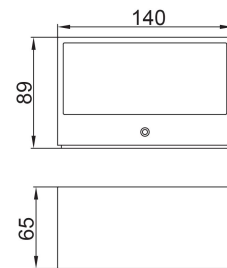

GEMINI VEGGLAMPE 9W LED

Stilren veggarmatur med opp/ned-lys.

Art.nr.	LU1008
Spenning (V):	230V
Systemforbruk (W):	9W
Dimbar:	nei
Mål (mm):	L:140 H:65 D:88.5 mm
Farge:	Mørk grå
Materiale:	Aluminium
Fargegjengivelse (CRI):	80
Lysfarge:	4000K
Lyseffekt:	480 lm
Lumen/W:	53 lm/W
Forventet levetid (timer):	30 000 timer
Lystilbakegang:	L70B50
Garanti:	5 år
IP-grad:	IP54
Avskjerming:	Klart glass
Lysspredning:	127°