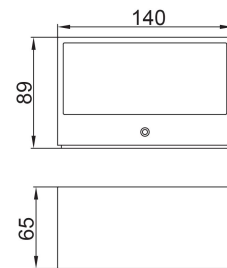

# GEMINI VEGGLAMPE 9W 4000K LED

Stilren veggarmatur med opp/ned-lys.

Art.nr.	LU1008
Spenning (V):	230V
Systemforbruk (W):	9W
Dimbar:	nei
Mål (mm):	L:140 H:65 D:88.5 mm
Farge:	Mørk grå
Materiale:	Aluminium
Fargegjengivelse (CRI):	80
Lysfarge:	4000K
Lyseffekt:	480 lm
Lumen/W:	53 lm/W
Forventet levetid (timer):	30 000 timer
Lystilbakegang:	L70B50
Garanti:	5 år
IP-grad:	IP54
Avskjerming:	Klart glass
Lysspredning:	127°