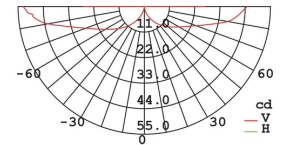

# GEMINI VEGGLAMPE 9W LED

Stilren veggarmatur med opp/ned-lys.

Art.nr.	LU1008
Spenning (V):	230V
Systemforbruk (W):	9W
Dimbar:	nei
Mål (mm):	L:140 H:65 D:88.5 mm
Farge:	Mørk grå
Materiale:	Aluminium
Fargegjengivelse (CRI):	80
Lysfarge:	4000K
Lyseffekt:	480 lm
Lumen/W:	53 lm/W
Forventet levetid (timer):	30 000 timer
Lystilbakegang:	L70B50
Garanti:	5 år
IP-grad:	IP54
Materiale, avskjerming:	Klart glass
Lysspredning:	127°