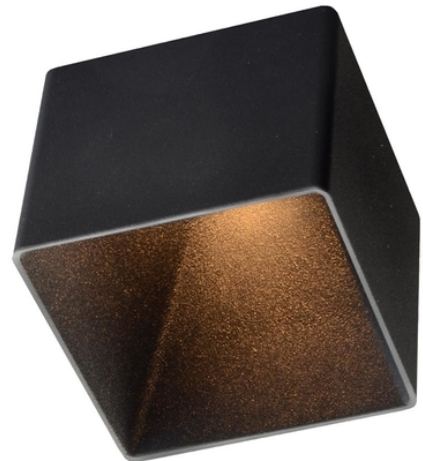

GF DESIGN BLOCKY DOWNLIGHTSERIE

Fås i hvit eller sort. "Lysboksen" Blocky har en markert, nedtrukket kant på 60 mm som gir blendingsreduksjon og karakter. Lyskilden er dypt plassert og er ikke synlig fra sidevinklene. Dette gir en opplevelse av at det er en boks med lys i, ikke en downlight. Blocky gir et kvadratisk lysbilde og vil prege rommet den står i. Med sitt enkle og rene uttrykk passer den inn i de fleste miljøer.

Art.nr.

VM-Blocky

GF design