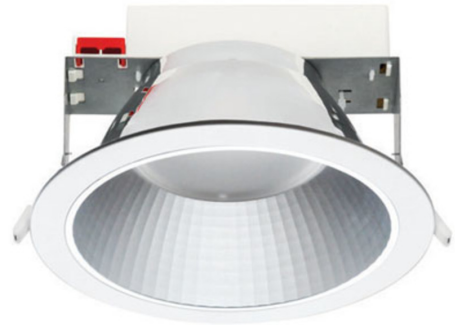

LUGSTAR LB-SERIEN

Innfelt downlight med sølv matt-fasettert reflektor og hvit dekkring.
Armaturen er energivennlig og har lav blendingsverdi med UGR<19.
Montasje er enkelt og gjøres uten verktøy.

Art.nr.	VM-LUGSTAR-LB

21.07.2018

Med forbehold om endringer og trykkfeil.