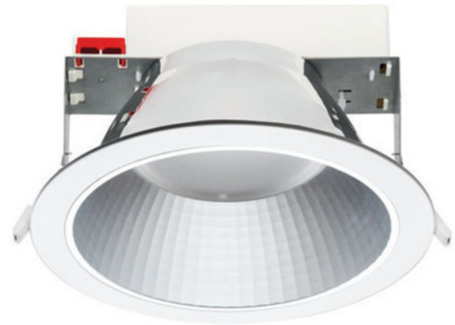

LUGSTAR LB

Innfelt downlight med sølv matt-fasettert reflektor og hvit dekkring.
Armaturen er energivennlig og har lav blendingsverdi med UGR<19.
Montasje er enkelt og gjøres uten verktøy.

Art.nr.	VM-LUGSTAR-LB
---------	---------------