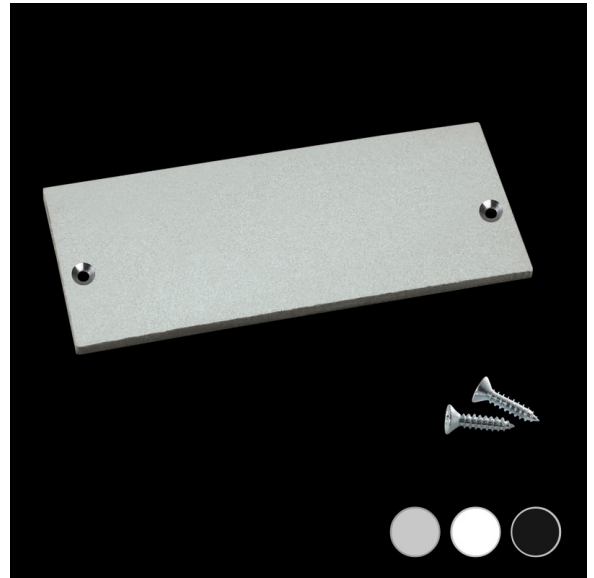

L-LINE ENDESTYKKER

Endestykker til alle profilene i L-Line-serien.

Art.nr.	VM-L-LINE-ENDE
---------	----------------

28.10.2020

Med forbehold om endringer og trykkfeil.