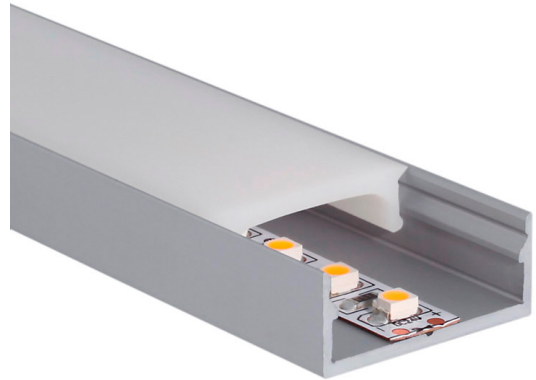

M-LINE EKSTRA LAV

Ekstra lav aluminiumsprofil som gir en bred vinkel på lyset. Monteres utenpåliggende eller innfelt uten kant. Passer best til indirekte belysning grunnet den lave bygghøyden mellom LED-stripe og deksel. Brukes bl.a. i skap og hyller, i trapper eller i nisjer med begrenset plass. Må monteres kant i kant da denne profilen ikke har endestykke. Innvendig mål: 20,6 mm.