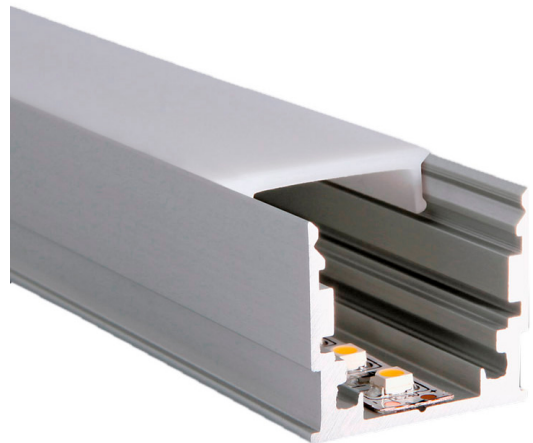

M-LINE STANDARD

Aluminiumsprofil som gir et jevnt lys med opalt deksel. Leveres også i sort og hvit utførelse som åpner for nye muligheter innen moderne belysning og design. Monteres utenpåliggende eller som innfelt uten kant. Passer som indirekte belysning. Kan leveres med sklisokkel som åpner for kabelføring under LED-stripen (bestilles separat). Innvendig mål: 13 mm. 19 mm ved bruk av sklisokkel.