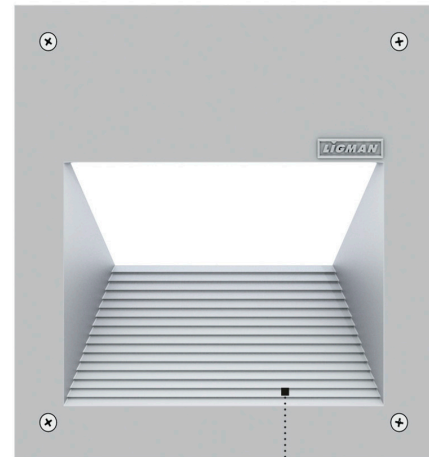

RADO7 R245/245 CLIPS LED ANT 1320HF 830 ASY

Rado-serien innfelt i vegg gir bra visuell belysning for gulv, stier og trapper. Armaturen har asymmetrisk lys og finnes i mange forskjellige størrelser. Innstøpingsboks er inkludert.

Art.nr.	LM1124
Montasje:	Innfelt vegg
Spenning (V):	230
Frekvens (Hz):	50
Systemforbruk (W):	20
Antall forkoblinger på 16A C sikring:	61
Forkobling:	Elektronisk - ikke dimbar
Mål (mm):	B:245 H:245 D:115
Vekt:	4,6 kg
Utskjæringshull (mm):	B:226 H:226 D:89
Farge:	Antrasitt RAL7043 pulverlakk
Materiale:	Støpt aluminium
Fargegjengivelse (CRI):	80
Lysfarge (Kelvin):	3000K
Lumen ut (lm):	1323
Lumen/W:	66
Forventet levetid (timer):	50000
Lystilbakegang:	L80/B10
Fargetoleranse:	MacAdam 3
IP-grad:	IP65
Avskjerming:	Frostet herdet glass
Lysspredning:	Asymmetrisk
Tilkoblingstype:	Direkte, hurtigklemme, inn/ut kabel
Slagfasthet:	IK09
Sertifisering:	Klasse I