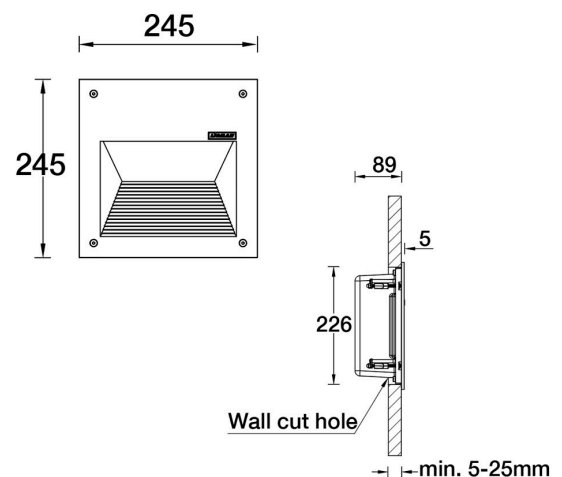

20.11.2019

Med forbehold om endringer og trykkfeil.