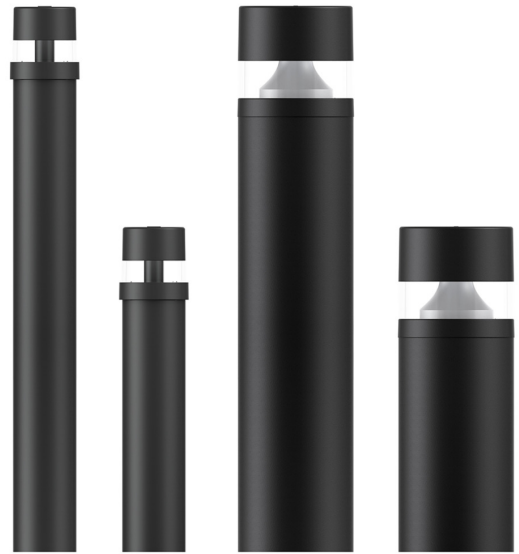

LIGHTSOFT-SERIEN

En moderne pullert med symmetrisk lysfordeling tilgjengelig i to standard høyder og to størrelser, diameter Ø:102 og Ø:186. Pullerten er utformet for belysning av innganger, innkjørsler, stier og torg. Lightsoft gir optimal visuell komfort. Ankerfeste og lysfordelingsdeksel fås som tilbehør. Dimbare varianter på forespørsel.

Art.nr.	VM-LIGHTSOFT

23.07.2018

Med forbehold om endringer og trykkfeil.