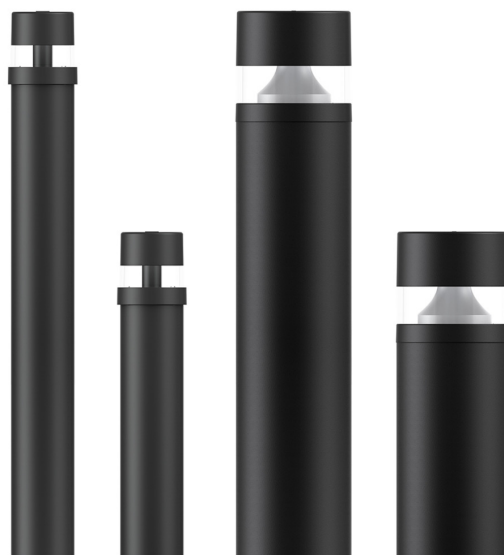

LIGHTSOFT-SERIEN

En moderne pullert med symmetrisk lysfordeling tilgjengelig i to standard høyder og to størrelser, diameter Ø:102 og Ø:186. Pullerten er utformet for belysning av innganger, innkjørsler, stier og torg. Lightsoft gir optimal visuell komfort. Ankerfeste og lysfordelingsdeksel fås som tilbehør. Dimbare varianter på forespørsel.