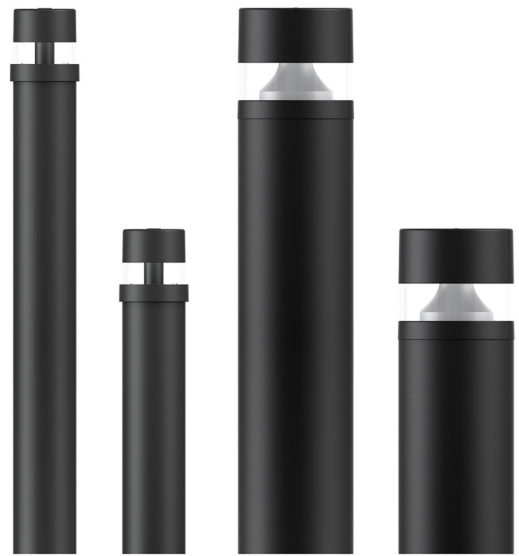

LIGHTSOFT

En moderne pullert med symmetrisk lysfordeling tilgjengelig i to standard høyder og to størrelser, diameter Ø:102 og Ø:186. Pullerten er utformet for belysning av innganger, innkjørsler, stier og torg. Lightsoft gir optimal visuell komfort. Ankerfeste og lysfordelingsdeksel fås som tilbehør. Dimbare varianter på forespørsel.

Art.nr.	VM-LIGHTSOFT

18.01.2019

Med forbehold om endringer og trykkfeil.