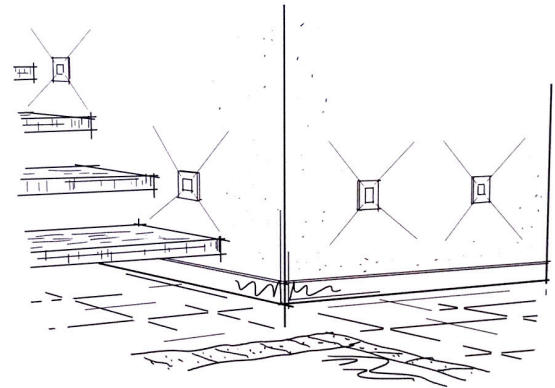

# ROCK VEGG-/TRAPPELYS 80X80

## SØLV 3000K 230V

Innfelt markeringslys for vegg. 230V - monteres direkte i 71 mm veggboкс.  
Bruksområder: dekorlys for bl.a trapp, gang eller som nattlys.

Art.nr.	SL5018
Montasje:	Innfelt vegg
Spenning:	230 V
Frekvens:	50/60 Hz
Systemforbruk:	1 W
Forkobling:	Ikke dimbar
Mål:	80x80 mm
Utskjæringshull:	Veggboкс 71 mm
Farge:	Alu
Materiale:	Aluminium
Fargegjengivelse (CRI):	>80
Lysfarge (Kelvin):	3000K
Forventet levetid (timer):	50 000
Lystilbakegang:	L70B50
IP-grad:	IP20
Tilkoblingstype:	Skrue tilkobling
Sertifisering:	Klasse II