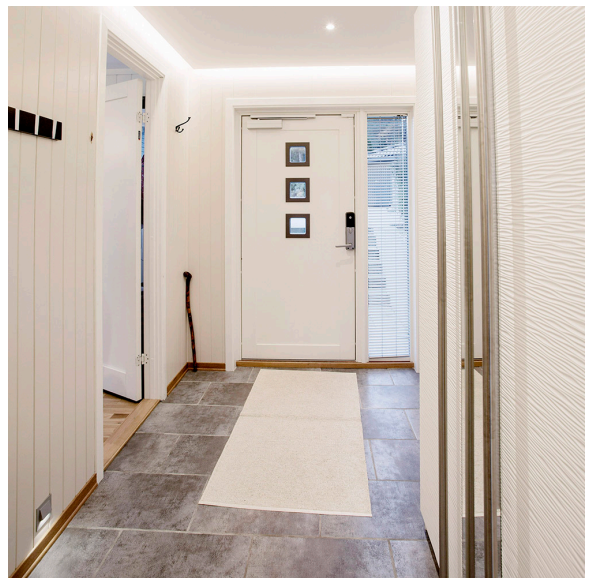

OPERA VEGG-/TRAPPELYS 80X80

SØLV 3000K 230V

Innfelt markeringslys for vegg. 230V - monteres direkte i 71 mm veggboks.
Bruksområder: dekorlys for bl.a trapp, gang eller som nattlys.

Art.nr.	SL5019
Montasje:	Innfelt vegg
Spenning:	230 V
Frekvens:	50/60 Hz
Systemforbruk:	1 W
Forkobling:	Ikke dimbar
Mål:	80x80 mm
Utskjæringshull:	Veggboks 71 mm
Farge:	Alu
Materiale:	Aluminium
Fargegjengivelse (CRI):	>80
Lysfarge (Kelvin):	3000K
Forventet levetid (timer):	50 000
Lystilbakegang:	L70B50
IP-grad:	IP20
Tilkoblingstype:	Skrue tilkobling
Sertifisering:	Klasse II