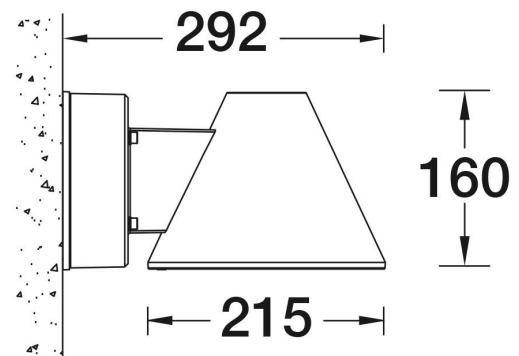

CINATI W215 ANT 1600HF 830 70°

Enkel stilren, koneformet veggarmatur med nedlys. Finnes i to lumenpakker.

Art.nr.	LM1274
Montasje:	På vegg
Spenning (V):	230
Frekvens (Hz):	50
Systemforbruk (W):	21
Forkobling:	Ikke dimbar
Mål (mm):	B:215 H:160 D:292
Vekt:	3,6
Farge:	Antrasitt RAL7043 pulverlakk
Materiale:	Støpt aluminium
Fargegjengivelse (CRI):	80
Lysfarge (Kelvin):	3000K
Lumen ut (lm):	1575
Lumen/W:	75
Forventet levetid (timer):	50 000
Lystilbakegang:	L80/B10
Fargetoleranse:	MacAdam 3
IP-grad:	IP65
Avskjerming:	Klart herdet glass
Lysspredning:	70°
Tilkoblingstype:	Direkte tilkobling
Slagfasthet:	IK08