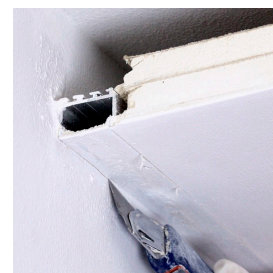

# BESKYTTELSESEKSEL SPARKLING /MALING KOZEL, KOZUS, KOZUS CR 2M

Passer til Kozel, Kozus, Kozus CR

Art.nr.	KL3041
Lengde:	2 meter

14.01.2025

Med forbehold om endringer og trykkfeil.