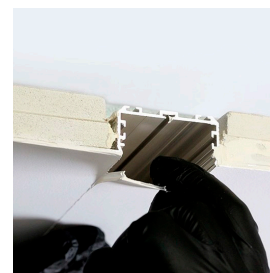

# BESKYTTELSESEKSEL SPARKLING /MALING KOZUS 50 2M

Passer til Kozus 50

Art.nr.	KL3022
Lengde:	2 meter

14.01.2025

Med forbehold om endringer og trykkfeil.