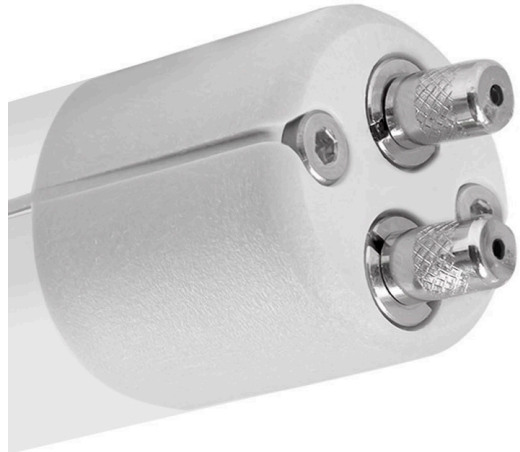

ENDESTYKKE JAZ DUO MED 2 POL TILKOBLING 24V OG OPPHENG

Endestykke med 2 pol elektrisk tilkobling 24V og oppheng til Jaz Duo

Art.nr.	KL4504
Farge:	Grå
Materiale:	ABS og metall

14.01.2025

Med forbehold om endringer og trykkfeil.