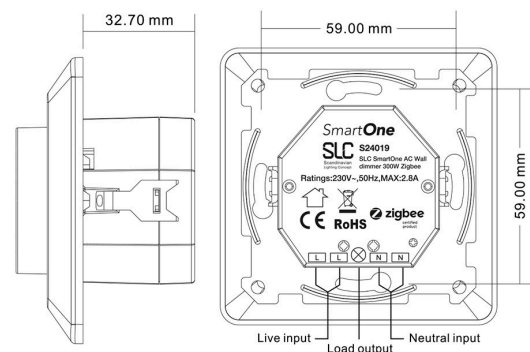

SMARTONE ZIGBEE AC VEGGDIMMER

Dimmer fra 0-100 %. Har integrert smarthusfunksjonalitet (Zigbee 3.0) for integrasjon mot smarthusystemer som bl.a. Homey, Philips Hue, Ikea, Samsung Smarthings, Amazon Alexa og Future Home. Fungerer også stand-alone uten smarthus-hub. Kan også brukes som tradisjonell faseavsnittdimmer til LED, glødepærer eller elektroniske trafoer. Kan kobles både som LN og L. 400W Halogen / 200W LED. Monteres i standard veggboкс eller i en påveggskappe. Passer også med Elko Plus-ramme.

Art.nr.	S24019
Spenning (V):	220-240VAC
Frekvens (Hz):	50/60Hz
Maks belastning (W):	400W Halogen / 200W LED
Kommunikasjon:	Zigbee
Dimbar:	Faseavsnitt
Fabrikkat, driver:	SLC
Mål (mm):	L:83 B:83 D:32,7 mm
Farge:	Hvit
Materiale:	Polykarbonat
Forventet levetid (timer):	> 50.000 timer
Omgivelsestemperatur:	-20°C til +45°C
IP-grad:	IP20
Tilkoblingstype:	Skrutilkobling