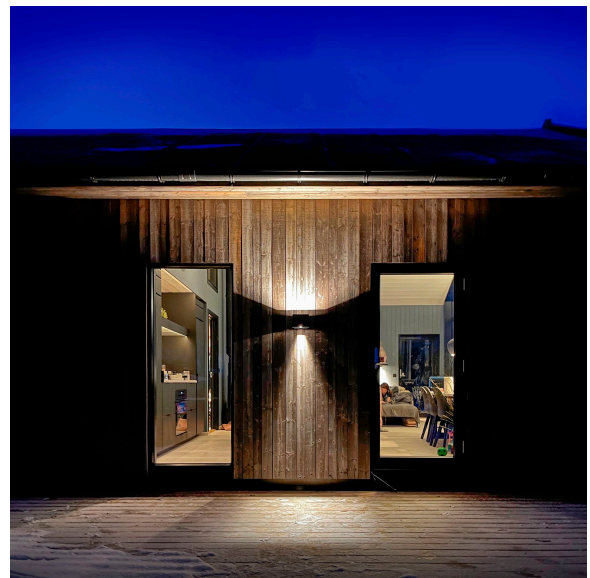

# SHADOW 2XSCHUKO 750TED 3CCT BL IP65/54

Utendørs armatur for vegg. Enkel montasje. Har gjennomgangskobling for både skjult og åpent anlegg. Justerbar lysspredning. Bryter for valg av opp /ned- eller kun nedlys, samt bryter for valg av fargetemperatur. Inkludert 2 stk. stikkontakter integrert i underkant av lampe.

Art.nr.	SL1410
Montasje:	Vegg
Spenning:	230 V
Frekvens:	50/60 Hz
Systemforbruk:	10 W
Ant. drivere 16A C:	123
Mål:	H:123 B:165 D:130 mm
Farge:	Sort
Materiale:	Aluminium
Fargegjengivelse (CRI):	>80
Lysfarge (Kelvin):	2700/3000/4000K switch
Lumen ut:	Ca. 750 lm
Forventet levetid (timer):	50 000
Lystilbakegang:	L90B50
Fargetoleranse:	MacAdam step 3
Omgivelsestemperatur:	-20 °C til 50 °C
IP-grad:	IP65/54
Avskjerming:	Polykarbonat
Tilkoblingstype:	Direkte
Gjennomgangskobling:	Ja
Slagfasthet:	IK08
Sertifisering:	Klasse II