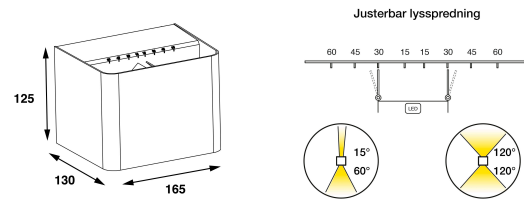

# SHADOW 2XSCHUKO 750TED 3CCT BL IP65/54

Utendørs armatur for vegg. Enkel montasje. Har gjennomgangskobling for både skjult og åpent anlegg. Justerbar lysspredning. Bryter for valg av opp /ned- eller kun nedlys, samt bryter for valg av fargetemperatur. Inkludert 2 stk. stikkontakter integrert i underkant av lampe.

Art.nr.	SL1410
Montasje:	Vegg
Spenning:	230 V
Frekvens:	50/60 Hz
Systemforbruk:	10 W
Ant. drivere 16A C:	123
Mål:	H:123 B:165 D:130 mm
Farge:	Sort
Materiale:	Aluminium
Fargegjengivelse (CRI):	>80
Lysfarge (Kelvin):	2700/3000/4000K switch
Lumen ut:	Ca. 750 lm
Forventet levetid (timer):	50 000
Lystilbakegang:	L90B50
Fargetoleranse:	MacAdam step 3
Omgivelsestemperatur:	-20 °C til 50 °C
IP-grad:	IP65/54
Avskjerming:	Polykarbonat
Tilkoblingstype:	Direkte
Gjennomgangskobling:	Ja
Slagfasthet:	IK08
Sertifisering:	Klasse II