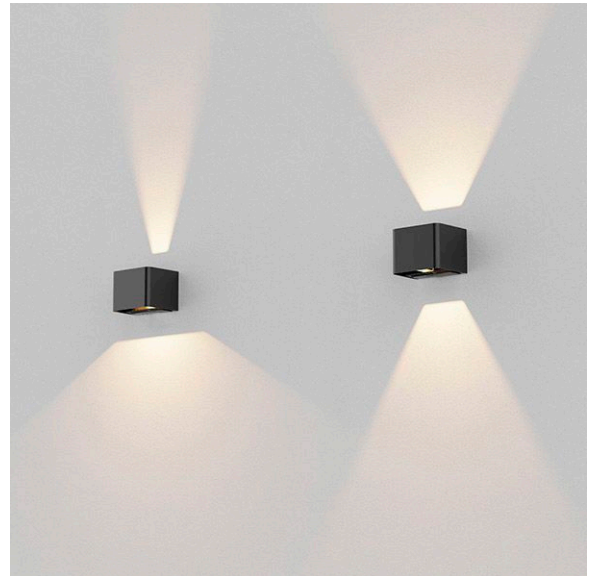

SHADOW 750TED 3CCT BL IP65

Utendørs armatur for vegg. Enkel montasje. Har gjennomgangskobling for både skjult og åpent anlegg. Justerbar lysspredning. Bryter for valg av opp/ned- eller kun nedlys, samt bryter for valg av fargetemperatur.

Art.nr.	SL1411
Montasje:	Vegg
Spenning:	230 V
Frekvens:	50/60 Hz
Systemforbruk:	10 W
Ant. drivere 16A C:	123
Mål:	H:123 B:165 D:130 mm
Farge:	Sort
Materiale:	Aluminium
Fargegjengivelse (CRI):	>80
Lysfarge (Kelvin):	2700/3000/4000K switch
Lumen ut:	Ca. 750 lm
Forventet levetid (timer):	50 000
Lystilbakegang:	L90B50
Fargetoleranse:	MacAdam step 3
Omgivelsestemperatur:	-20 °C til 50 °C
IP-grad:	IP65
Avskjerming:	Polykarbonat
Tilkoblingstype:	Direkte
Gjennomgangskobling:	Ja
Slagfasthet:	IK08
Sertifisering:	Klasse II