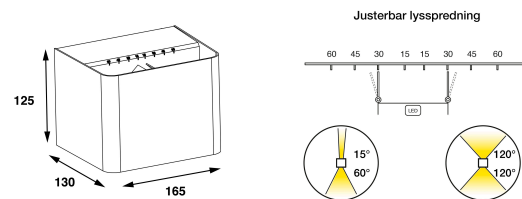

SHADOW 750TED 3CCT BL IP65

Utendørs armatur for vegg. Enkel montasje. Har gjennomgangskobling for både skjult og åpent anlegg. Justerbar lysspredning. Bryter for valg av opp/ned- eller kun nedlys, samt bryter for valg av fargetemperatur.

Art.nr.	SL1411
Montasje:	Vegg
Spenning:	230 V
Frekvens:	50/60 Hz
Systemforbruk:	10 W
Ant. drivere 16A C:	123
Mål:	H:123 B:165 D:130 mm
Farge:	Sort
Materiale:	Aluminium
Fargegjengivelse (CRI):	>80
Lysfarge (Kelvin):	2700/3000/4000K switch
Lumen ut:	Ca. 750 lm
Forventet levetid (timer):	50 000
Lystilbakegang:	L90B50
Fargetoleranse:	MacAdam step 3
Omgivelsestemperatur:	-20 °C til 50 °C
IP-grad:	IP65
Avskjerming:	Polykarbonat
Tilkoblingstype:	Direkte
Gjennomgangskobling:	Ja
Slagfasthet:	IK08
Sertifisering:	Klasse II