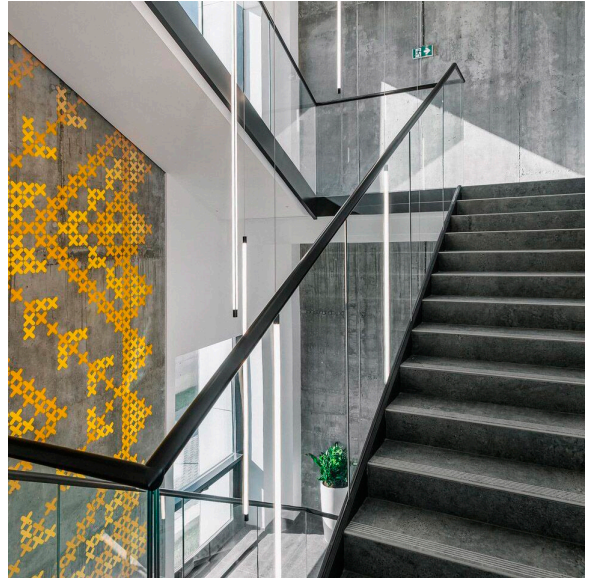

JAZ DUO-ARMATUR

Komplett armatur. Leveres med LED-stripe og endedeksler. Opalt deksel og wireoppheng. Obs: ønsket driver bestilles i tillegg.

Art.nr. VM-JAZ-DUO-ARMATUR

28.05.2023

Med forbehold om endringer og trykkfeil.